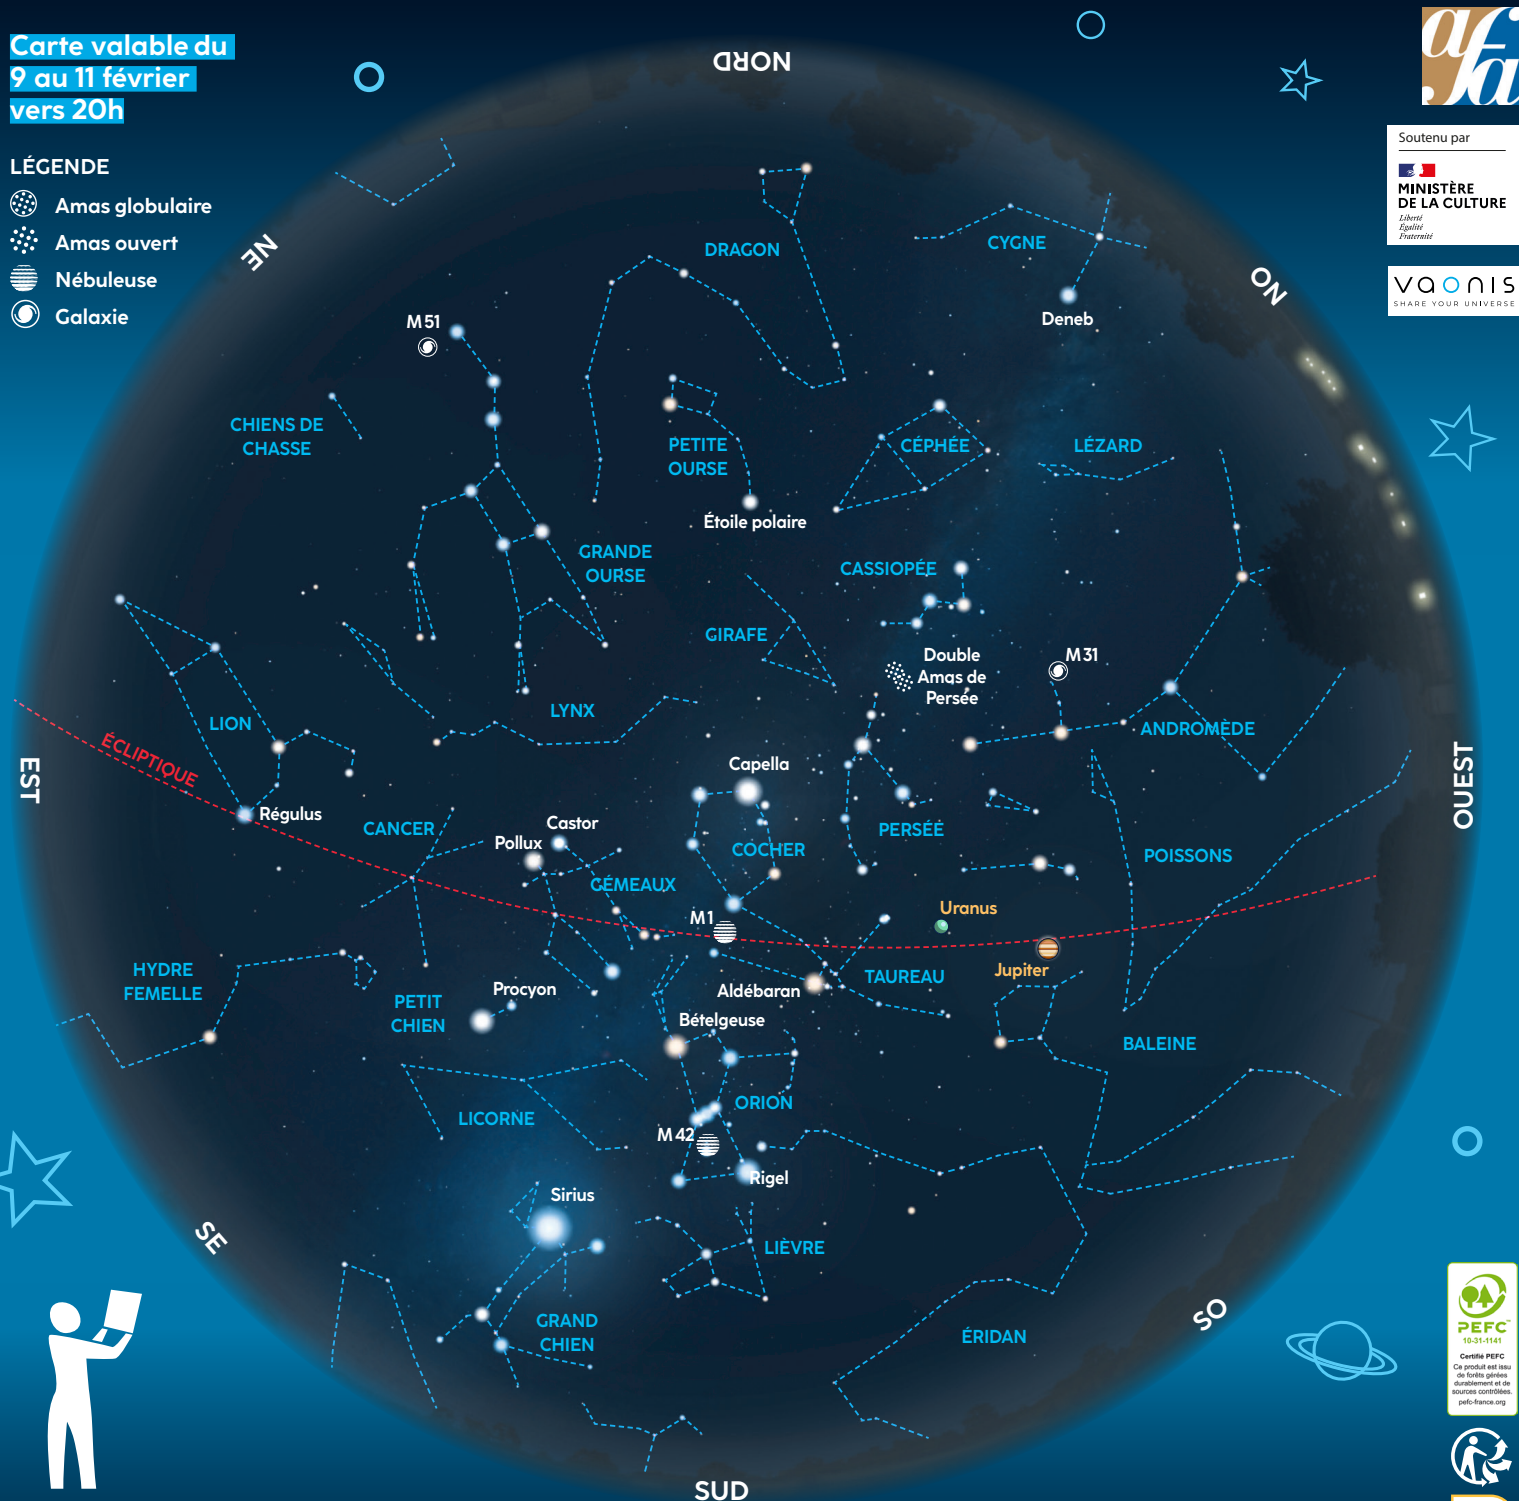

LES NUITS des étoiles D'HIVER

Prolongez l'expérience chez vous
avec nos veillées aux étoiles.

Rendez-vous sur
www.afastronomie.fr/veillees/

Ciel&espace

Carte valable du
9 au 11 février
vers 20h

LÉGENDE

-  Amas globulaire
-  Amas ouvert
-  Nébuleuse
-  Galaxie

COMMENT UTILISER CETTE CARTE

Éloignez-vous de toute source lumineuse.
Laissez vos yeux s'habituer à l'obscurité
pendant au moins 15 minutes. Pour lire la carte

sans être ébloui, utilisez une lampe rouge.
Mettez-vous face au sud. La constellation
d'Orion est un repère facile pour s'orienter :

elle est pile dans cette direction en début
de nuit. Le haut de la carte correspond au
zénith, le point situé au-dessus de votre tête.

MEMSTAR RÉVÈLE LES ÉTOILES

Que vous soyez débutant ou confirmé,
MeMstar vous guidera et vous
accompagnera dans vos observations.