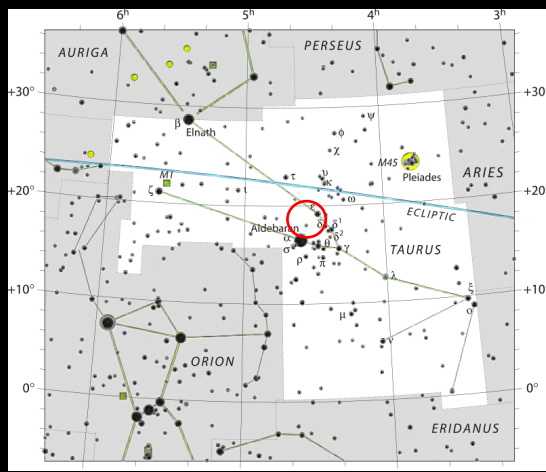

L'amas des Pléiades depuis l'observatoire de la Perdrix - Photo NES (ASTROCLUB du Haut-Doubs)