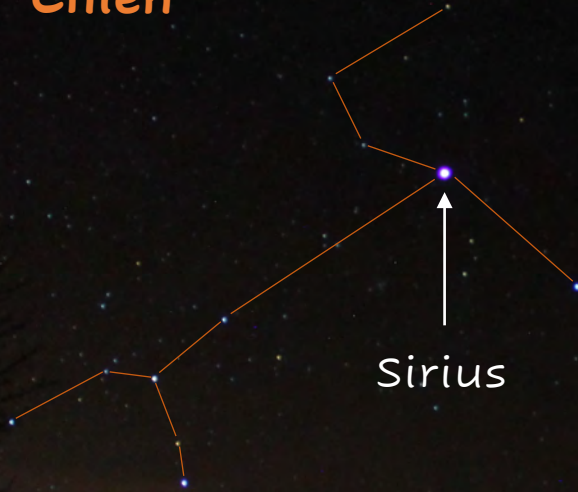

# à l'est de Pégase

*Capella*

Capella

Aldébaran

Bételgeuse

Procyon

*Rigel*  
Rigel

Bételgeuse

Orion

Rigel

Horizon S/SW le 13.03.2020 vers 21h00 depuis le chalet d'alpage « La Petite Echelle » à Rochejean (25)  
Photo JLa - ASTROCLUB du Haut-Doubs

**Le Grand  
Chien**

Sirius

Bételgeuse

**Orion**

Rigel

Capture d'écran du logiciel Stellarium

**Le Grand Chien**

Sirius

**Orion**

**Le Lièvre**

Horizon S/SW le 13.03.2020 vers 21h00 depuis le chalet d'alpage « La Petite Echelle » à Rochejean (25)  
Photo JLa - ASTROCLUB du Haut-Doubs

Horizon W le 23.03.2020 vers 20h00 depuis Vuillecin (25)  
Photo JLa - ASTROCLUB du Haut-Doubs