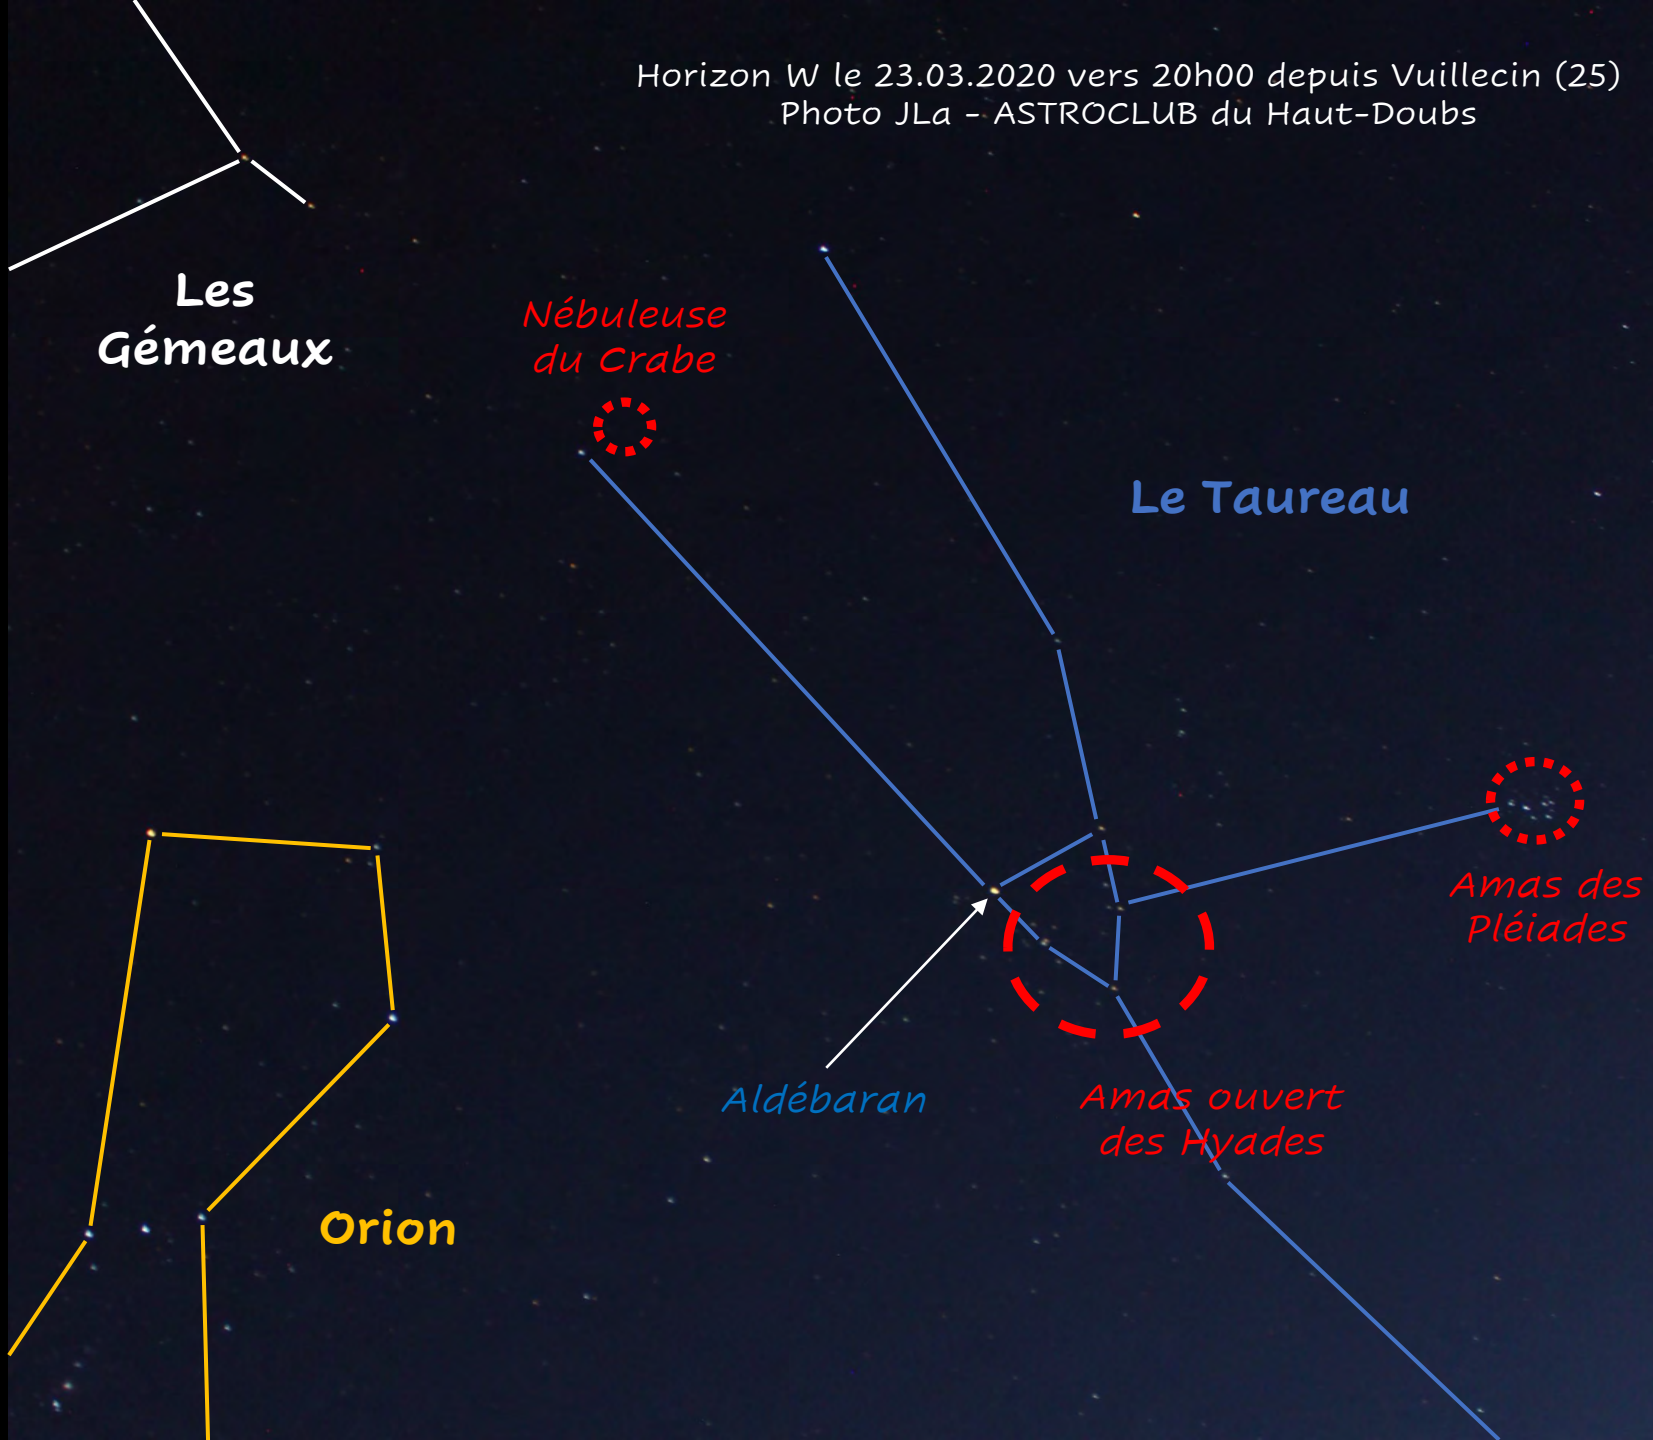

# à l'est de Pégase

Rigel

Horizon S/SW le 13.03.2020 vers 21h00 depuis le chalet d'alpage « La Petite Echelle » à Rochejean (25)  
Photo JLa - ASTROCLUB du Haut-Doubs

**Le Grand  
Chien**

Sirius

Bételgeuse

**Orion**

Rigel

Capture d'écran du logiciel Stellarium

**Le Grand Chien**

Sirius

**Orion**

**Le Lièvre**

Horizon S/SW le 13.03.2020 vers 21h00 depuis le chalet d'alpage « La Petite Echelle » à Rochejean (25)  
Photo JLa - ASTROCLUB du Haut-Doubs

Horizon W le 23.03.2020 vers 20h00 depuis Vuillecin (25)  
Photo JLa - ASTROCLUB du Haut-Doubs

Les  
Gémeaux

Nébuleuse  
du Crabe

Le Taureau

Amas des  
Pléiades

Aldébaran

Amas ouvert  
des Hyades

Orion

La nébuleuse du Crabe depuis l'observatoire de la Perdrix  
Photo NEs - ASTROCLUB du Haut-Doubs