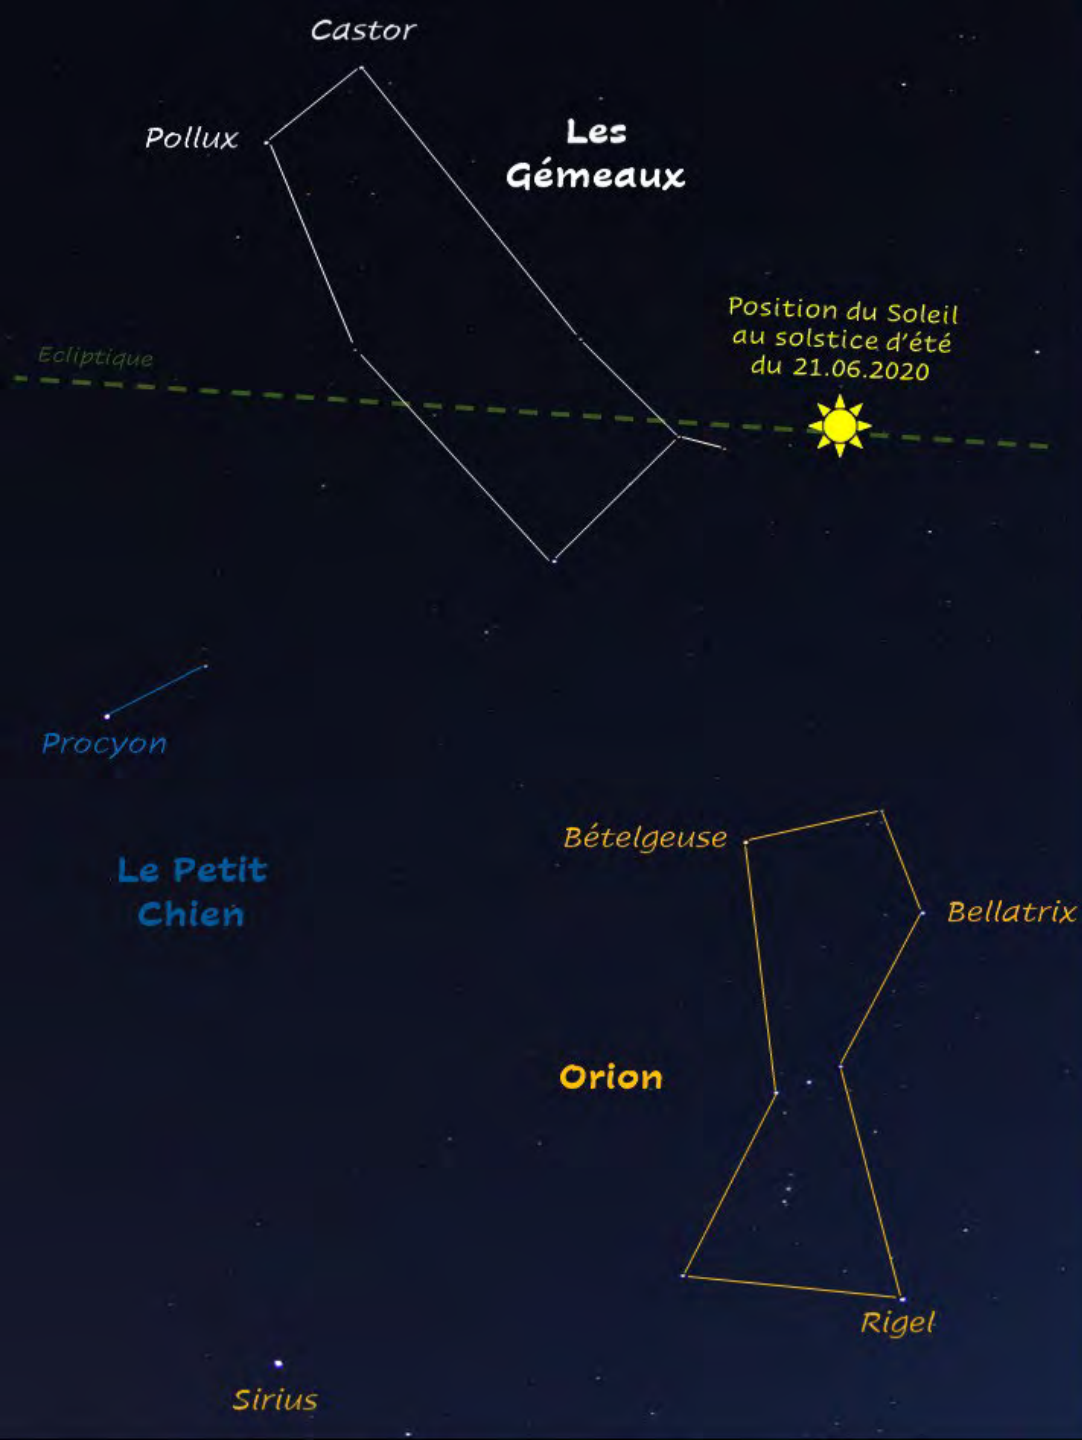

# à l'est de Pégase

Rigel

Horizon S/SW le 13.03.2020 vers 21h00 depuis le chalet d'alpage « La Petite Echelle » à Rochejean (25)  
Photo JLa - ASTROCLUB du Haut-Doubs

**Le Grand  
Chien**

Sirius

Bételgeuse

**Orion**

Rigel

Capture d'écran du logiciel Stellarium

**Le Grand Chien**

Sirius

**Orion**

**Le Lièvre**

Horizon S/SW le 13.03.2020 vers 21h00 depuis le chalet d'alpage « La Petite Echelle » à Rochejean (25)  
Photo JLa - ASTROCLUB du Haut-Doubs

Horizon W le 23.03.2020 vers 20h00 depuis Vuillecin (25)  
Photo JLa - ASTROCLUB du Haut-Doubs

Les  
Gémeaux

Nébuleuse  
du Crabe

Le Taureau

Amas des  
Pléiades

Aldébaran

Amas ouvert  
des Hyades

Orion

La nébuleuse du Crabe depuis l'observatoire de la Perdrix  
Photo NEs - ASTROCLUB du Haut-Doubs